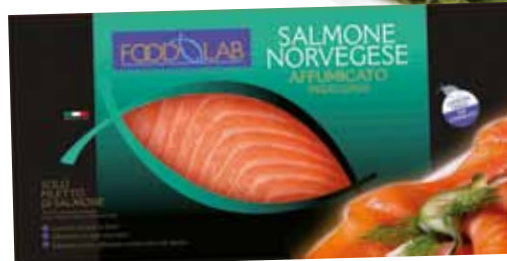

# MONDO FRESCHEZZA

FILETTO DI PERSICO  
FRESCO  
al kg

€  
**10,60**

SPIGOLE FRESCHE  
pezzatura 1 kg +  
al kg

€  
**15,90**

POLPO FRESCO  
al kg

€  
**10,90**

TRANCI DI FILONE  
DI TONNO  
decongelato  
al kg

€  
**12,90**

SALMONE NORVEGESE  
AFFUMICATO FOODLAB  
200 g  
al kg € 38,00

€  
**7,60**

INSALATA DI MARE  
MEDUSA  
550 g  
al kg € 10,18

€  
**5,60**

# MONDO FRESCHEZZA

PEPERONCINI RIPIENI AL TONNO  
MONTALBANO  
all'etto

€  
**1,99**

PAELLA VALENCIANA  
all'etto

€  
**1,29**

SALMONE MARINATO  
all'etto

€  
**2,95**

CRUMBLE/BROWNIES  
FORNAIO DEL CASALE  
300 g  
al kg € 6,30