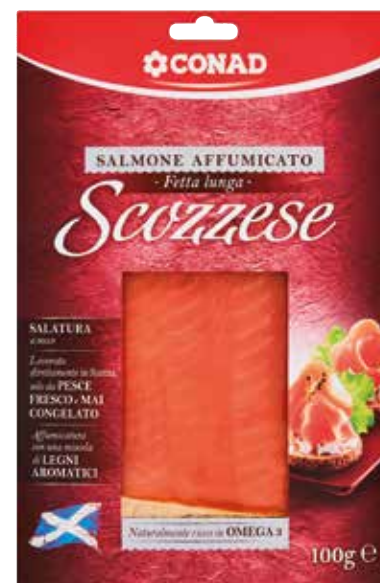

17,90 €
al kg

ANELLI DI TOTANO DECONGELATI*

6,90 €
al kg

SOGLIOLE FRESCHE*

16,50 €
al kg

FILETTO DI MOLVA SALATO
700/1000

7,90 €
al kg

SALMONE SCOZZESE
CONAD
affumicato, 100 g