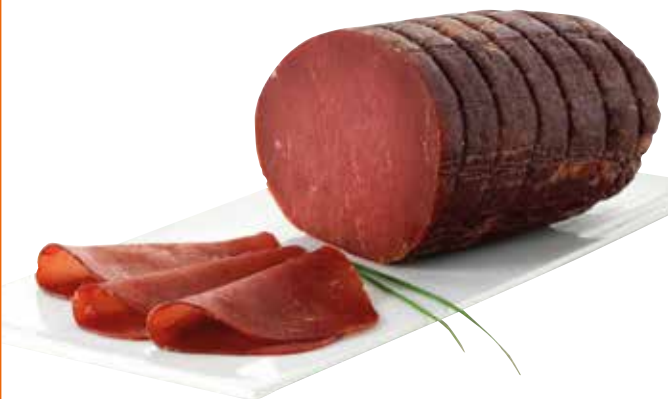

MORTADELLA FAVOLA

BRESAOLA DELLA VALTELLINA IGP
SAPORI&DINTORNI CONAD